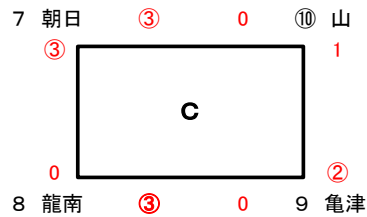

令和元年度 大島地区中学校総合体育大会【女子ソフトテニス競技の部】 団体：6月12日（水）

女子団体戦「予選」（5G）