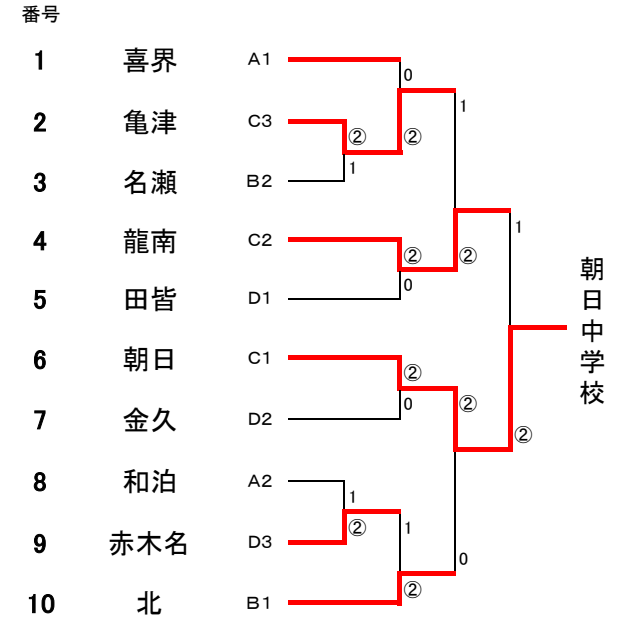

令和元年度 大島地区中学校総合体育大会【女子ソフトテニス競技の部】 個人戦：6月11日（火）

女子個人戦 本戦トーナメント

女子個人戦 進行表 (7G)

	工事中	1~13	調整	14~27	28~41	工事中	調整	42~55
コート	1	2	5	6	3	4	7	8
第1試合審判		1	14	27	28		42	55
第1試合		2~3	15~16	17~18	29~30		43~44	45~46
第2試合		4~5	6~7	19~20	31~32		33~34	47~48
第3試合		9~10	21~22	23~24	35~36		49~50	51~52
第4試合		11~12	1~3	25~26	37~38		39~40	53~54
第5試合		4~7	14~16	17~20	28~30		42~44	45~48
第6試合		8~10	11~13	21~24	31~34		35~38	49~52
第7試合		1~7	14~20	25~27	39~41		28~34	53~55
第8試合		8~13		21~27	35~41		42~48	49~55
第9試合		決定戦 1-2		決定戦 3-4	決定戦 5-6		決定戦 7-8	
第10試合		1~13		14~27	28~41		42~55	
第11試合		決定戦 1~4		1~27	決定戦 5~8		28~55	
第12試合				1~55				
第13試合								

状況に応じてコート変更あり。
 9:00 競技開始
 10:15 駐車場トラブルのため試合中断 10:25再開
 13:15 ベスト8決定。監督会
 13:30 決定戦開始
 14:10 準々決勝 14:50 準決勝 15:40 決勝戦
 競技終了

女子個人戦 決定戦

令和元年度 大島地区中学校総合体育大会【女子ソフトテニス競技の部】 団体：6月12日（水）

女子団体戦「予選」（5G）

女子団体戦「本戦」（7G）

女子 団体戦 進行表

予選

本戦

※ 状況に応じて2面展開, 3面展開も有り。

	第1コート	第2コート	第3コート	第4コート	第5コート	第6コート	第7コート	第8コート
予選審判	全コート相互審							
第1試合		1-2	4-5		7-8	9-10	11-12	13-14
第2試合		2-3	5-6		7-10	8-9	11-14	12-13
第3試合		1-3	4-6					
トーナメント審判	初戦は本部より指定(2戦目以降は敗者審)							
第4試合		2-3	4-5			6-7	8-9	
第5試合		1~3					8~10	
第6試合		1~5				6~10		
第7試合						1~10		
第8試合								