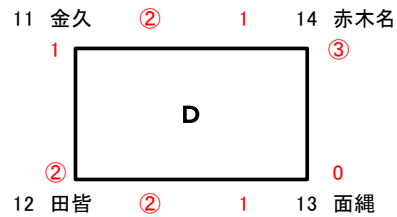

令和元年度 大島地区中学校総合体育大会【女子ソフトテニス競技の部】 団体：6月12日（水）

女子団体戦「予選」（5G）