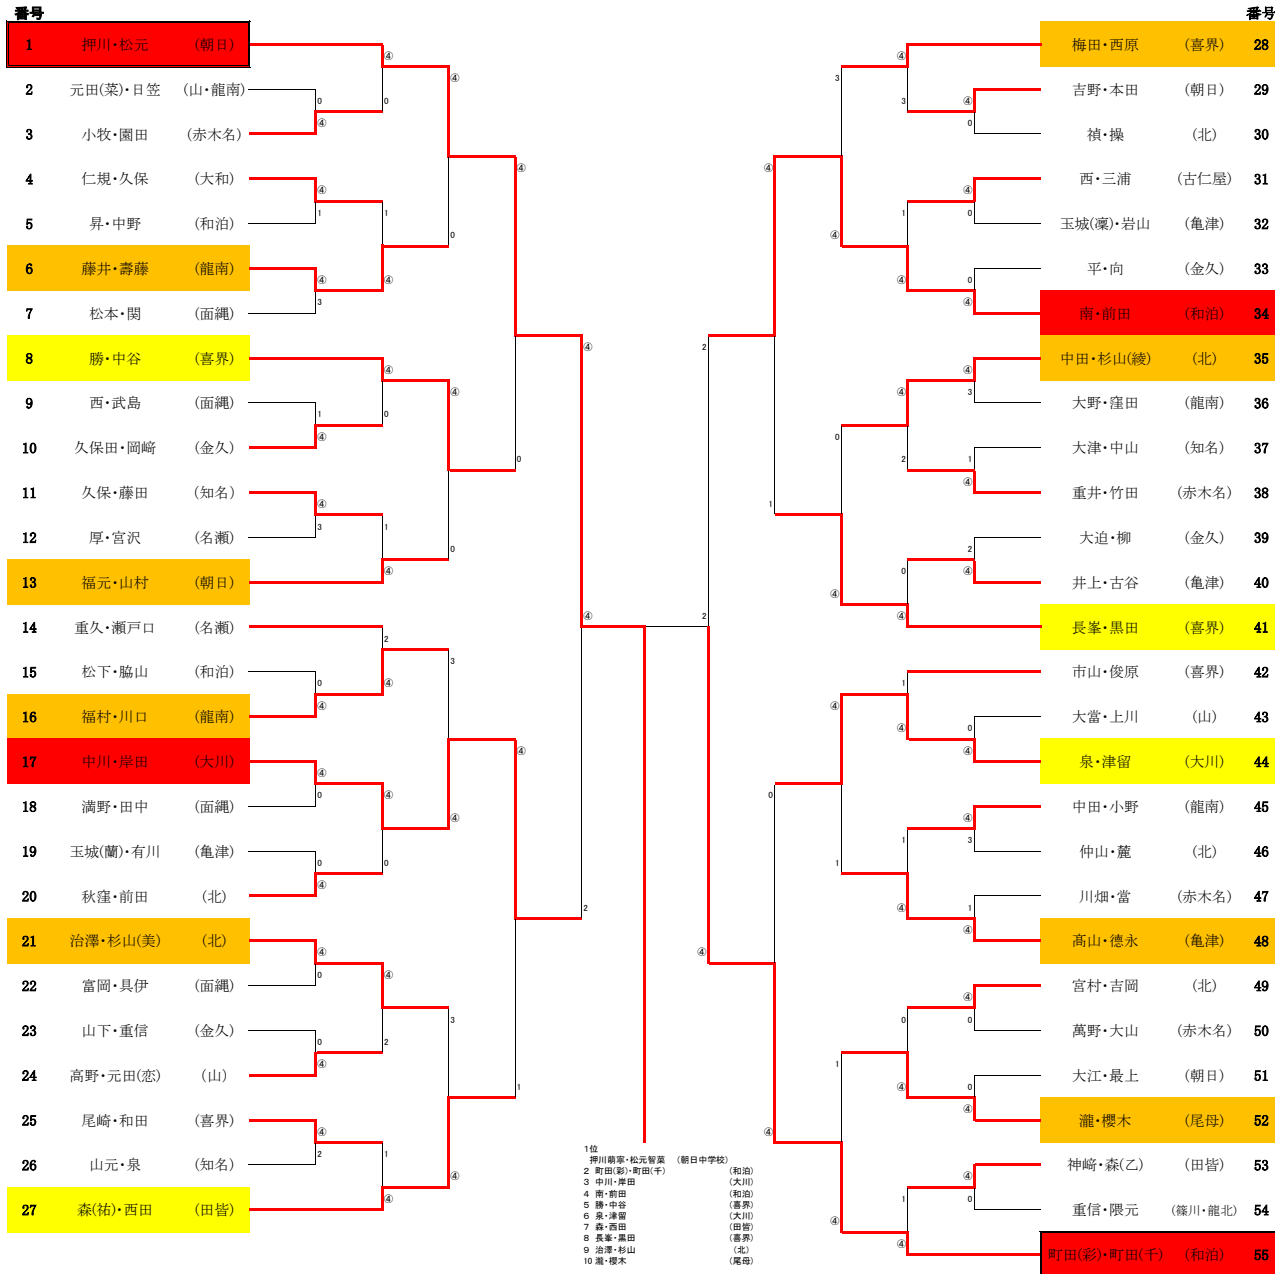

令和元年度 大島地区中学校総合体育大会【女子ソフトテニス競技の部】 個人戦：6月11日（火）

女子個人戦 本戦トーナメント

女子個人戦 進行表 (7G)

	工事中	1~13	調整	14~27	28~41	工事中	調整	42~55
コート	1	2	5	6	3	4	7	8
第1試合審判		1	14	27	28		42	55
第1試合		2~3	15~16	17~18	29~30		43~44	45~46
第2試合		4~5	6~7	19~20	31~32		33~34	47~48
第3試合		9~10	21~22	23~24	35~36		49~50	51~52
第4試合		11~12	1~3	25~26	37~38		39~40	53~54
第5試合		4~7	14~16	17~20	28~30		42~44	45~48
第6試合		8~10	11~13	21~24	31~34		35~38	49~52
第7試合		1~7	14~20	25~27	39~41		28~34	53~55
第8試合		8~13		21~27	35~41		42~48	49~55
第9試合		決定戦 1-2		決定戦 3-4	決定戦 5-6		決定戦 7-8	
第10試合		1~13		14~27	28~41		42~55	
第11試合		決定戦 1~4		1~27	決定戦 5~8		28~55	
第12試合				1~55				
第13試合								

状況に応じてコート変更あり。
 9:00 競技開始
 10:15 駐車場トラブルのため試合中断 10:25再開
 13:15 ベスト8決定。監督会
 13:30 決定戦開始
 14:10 準々決勝 14:50 準決勝 15:40 決勝戦
 競技終了

女子個人戦 決定戦

令和元年度 大島地区中学校総合体育大会【女子ソフトテニス競技の部】 団体：6月12日（水）

女子団体戦「予選」（5G）

女子団体戦「本戦」（7G）

女子 団体戦 進行表

予選

本戦

※ 状況に応じて2面展開, 3面展開も有り。

	第1コート	第2コート	第3コート	第4コート	第5コート	第6コート	第7コート	第8コート
予選審判	全コート相互審							
第1試合		1-2	4-5		7-8	9-10	11-12	13-14
第2試合		2-3	5-6		7-10	8-9	11-14	12-13
第3試合		1-3	4-6					
トーナメント審判	初戦は本部より指定(2戦目以降は敗者審)							
第4試合		2-3	4-5			6-7	8-9	
第5試合		1~3					8~10	
第6試合		1~5				6~10		
第7試合						1~10		
第8試合								