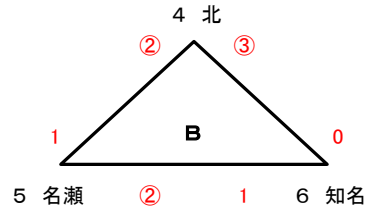

令和元年度 大島地区中学校総合体育大会【女子ソフトテニス競技の部】 団体：6月12日（水）

女子団体戦「予選」（5G）