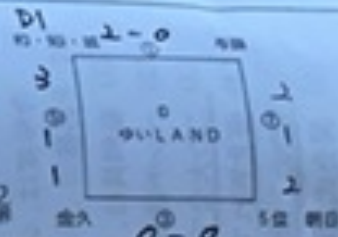

1日目

A・Bパート					C・Dパート				
時間	対	グラウンドを貸して	名	審判	時間	対	グラウンドを貸して	名	審判
① 9:00~	TSC電英	月	小笠	吉仁屋・福川	① 9:00~	和・知・産	月	名東	伊山
② 10:05~	TFA	月	名東	豊田	② 10:05~	豊田	月	Tokunoshima Unite	和・知・産
③ 11:10~	伊山	月	小笠	TFA	③ 11:10~	朝日	月	金入	豊田
④ 12:15~	吉仁屋・福川	月	名東	TSC電英	④ 12:15~	豊田	月	Tokunoshima Unite	名東
⑤ 13:20~	TSC電英	月	伊山	名東	⑤ 13:20~	和・知・産	月	金入	Tokunoshima Unite
⑥ 14:40~	TFA	月	吉仁屋・福川	金入	⑥ 14:25~	豊田	月	豊田	朝日
					⑦ 15:30~	朝日	月	名東	小笠