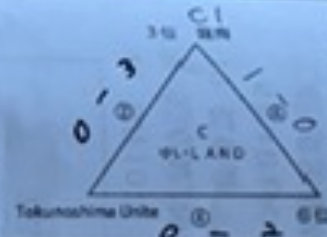

1日目

A・Bパート					C・Dパート				
時間	対	グラウンドを貸して	名	審判	時間	対	グラウンドを貸して	名	審判
① 9:00~	TSC電英	月	小笠	吉仁屋・福川	① 9:00~	和・知・産	月	名東	伊山
② 10:05~	TFA	月	名東	豊田	② 10:05~	豊田	月	Tokunoshima Unite	和・知・産
③ 11:10~	伊山	月	小笠	TFA	③ 11:10~	朝日	月	金入	豊田
④ 12:15~	吉仁屋・福川	月	名東	TSC電英	④ 12:15~	豊田	月	Tokunoshima Unite	名東
⑤ 13:20~	TSC電英	月	伊山	名東	⑤ 13:20~	和・知・産	月	金入	Tokunoshima Unite
⑥ 14:40~	TFA	月	吉仁屋・福川	金入	⑥ 14:25~	豊田	月	豊田	朝日
					⑦ 15:30~	朝日	月	名東	小笠

※選手4のチームの試合会場移動のため、選手会員の時間をずらしています。

2日目

Aパート				Bパート			
時間	対	グラウンドを貸して	名	時間	対	グラウンドを貸して	名
① 9:00~	TEA	月	小笠	① 9:00~	TSC電英	月	名東
② 10:40~	朝日	月	豊田	② 10:40~	朝日	月	朝日
③ 13:10~	TEA	月	豊田	③ 13:10~	TSC電英	月	朝日
④ 14:50~	朝日	月	小笠	④ 14:50~	朝日	月	A 名東