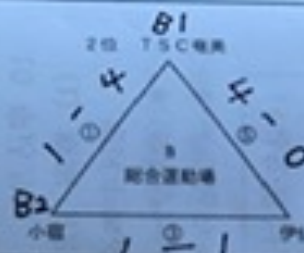

1日目

A・Bパート					C・Dパート				
時間	対	グラウンドを貸して	名	審判	時間	対	グラウンドを貸して	名	審判
① 9:00~	TSC電英	月	小笠	吉仁屋・福川	① 9:00~	和・知・産	月	名東	伊山
② 10:05~	TFA	月	名東	豊田	② 10:05~	豊田	月	Tokunoshima Unite	和・知・産
③ 11:10~	伊山	月	小笠	TFA	③ 11:10~	朝日	月	金入	豊田
④ 12:15~	吉仁屋・福川	月	名東	TSC電英	④ 12:15~	豊田	月	Tokunoshima Unite	名東
⑤ 13:20~	TSC電英	月	伊山	名東	⑤ 13:20~	和・知・産	月	金入	Tokunoshima Unite
⑥ 14:40~	TFA	月	吉仁屋・福川	金入	⑥ 14:25~	豊田	月	豊田	朝日
					⑦ 15:30~	朝日	月	名東	小笠

※選手4のチームの試合会場移動のため、選手会員の時間をずらしています。

2日目

Aパート				Bパート			
時間	対	グラウンドを貸して	名	時間	対	グラウンドを貸して	名
① 9:00~	TEA	月	小笠	① 9:00~	TSC電英	月	名東
② 10:40~	朝日	月	豊田	② 10:40~	朝日	月	朝日
③ 13:10~	TEA	月	豊田	③ 13:10~	TSC電英	月	朝日
④ 14:50~	朝日	月	小笠	④ 14:50~	朝日	月	A 名東